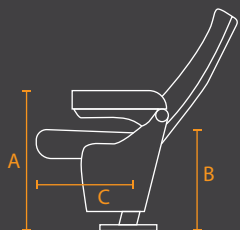

Cine Move

AFMETINGEN: BREEDTE X DIEPTE X HOOGTE.
SPECIFICATIES ZIJN CORRECT TEN TIJDE VAN PUBLICATIE EN KUNNEN TEN ALLEN TIJDEN WIJZIGEN.
RA – RECHTER ARMSTEUN LA – LINKER ARMSTEUN BAS – BINNENKANT ARMSTEUN TOT BINNENKANT ARMSTEUN

CINE SEATS

EUROPE

- A Diepte zitvlak 46cm
- B Hoogte zitvlak 43cm
- C Hoogte armsteun 61cm

Standaard Uitrusting

- > Bekerhouder
- > Opklapbare Armleuning

Opties

- > Vloerplateau 1 zit
- > Vloerplateau 2 zit

1M
68,2 x 73 x 108,5cm
BAS : 55cm

2M LA,
53,1 x 73 x 108,5cm

2 Zit Recht (1_/2_)
121,3 x 103,5cm

3 Zit Recht (1_/2_/2_)
174,4 x 103,5cm

4 Zit Recht (1_/2_/2_/2_)
227,5 x 103,5cm

5 Zit Recht (1_/2_/2_/2_/2_)
280,6 x 103,5cm

Configuraties gemeten in volledig open stand.