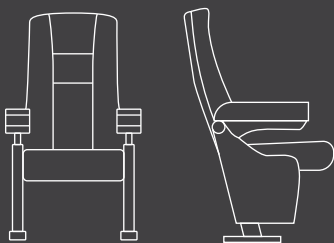

Cine Move

AFMETINGEN: BREEDTE X DIEPTE X HOOGTE.
SPECIFICATIES ZIJN CORRECT TEN TIJDE VAN PUBLICATIE EN KUNNEN TEN ALLEN TIJDEN WIJZIGEN.
RA – RECHTER ARMSTEUN LA – LINKER ARMSTEUN BAS – BINNENKANT ARMSTEUN TOT BINNENKANT ARMSTEUN

CINE SEATS

EUROPE

- A Diepte zitvlak 46cm
- B Hoogte zitvlak 43cm
- C Hoogte armsteun 61cm

Standaard Uitrusting

- > Bekerhouder
- > Opklapbare Armleuning

Opties

- > Vloerplateau 1 zit
- > Vloerplateau 2 zit