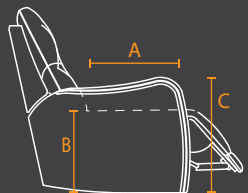

Roma Elite

AFMETINGEN: BREEDTE X DIEPTE X HOOGTE.
 SPECIFICATIES ZIJN CORRECT TEN TIJDE VAN PUBLICATIE EN KUNNEN TEN ALLEN TIJDEN WIJZIGEN.
 RA – RECHTER ARMSTEUN LA – LINKER ARMSTEUN BAS – BINNENKANT ARMSTEUN TOT BINNENKANT ARMSTEUN

- A Diepte zitvlak 56cm
- B Hoogte zitvlak 53cm
- C Hoogte armsteun 66cm

1E Electrisc
 91 x 99 x 112cm
 BAS : 61cm

2E RA Arm,
 Electrisc
 76 x 99 x 112cm

3E LA,
 Electrisc
 76 x 99 x 112cm

4E Loveseat
 Electrisc
 zonder armleuning
 122 x 99 x 112cm

2 Zit Recht (1_/3_)
 168 x 170cm

2 Zit Gebogen (5_/3_)
 180 x 175cm

3 Zit Recht (1_/3_/3_)
 241 x 170cm

3 Zit Gebogen (5_/7_/3_)
 269 x 180cm

4 Zit Gebogen Loveseat (5_/4_/6_)
 328 x 180cm

4 Zit Recht (1_/3_/3_/3_)
 318 x 170cm

4 Zit Gebogen (5_/7_/7_/3_)
 353 x 191cm

4 Zit Recht Loveseat(1_/4_/1_)
 302 x 170cm

Standaard Uitrusting

- > Opbergvak in de armsteun
- > Bekerhouders
- > Grommet

Opties

- > LED verlichting
- > Draaibare tafel
- > Batterij Pak
- > Tablet houder
- > LED Flex Licht
- > Wijnglashouder