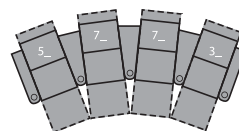

Roma Elite

AFMETINGEN: BREEDTE X DIEPTE X HOOGTE.
 SPECIFICATIES ZIJN CORRECT TEN TIJDE VAN PUBLICATIE EN KUNNEN TEN ALLEN TIJDEN WIJZIGEN.
 RA – RECHTER ARMSTEUN LA – LINKER ARMSTEUN BAS – BINNENKANT ARMSTEUN TOT BINNENKANT ARMSTEUN

Electrisc
 104 x 99 x 112cm
 BAS: 61cm

Electrisc
 103 x 99 x 112cm

7E LA Wedge,
 Electrisc
 91 x 99 x 112cm

8E Electrisc
 zonder armleuning
 61 x 99 x 112cm

9E RA Wedge,
 Electrisc
 91 x 99 x 112cm

Configuraties gemeten in volledig open stand.

2 Zit Recht (1_/3_)
 168 x 170cm

2 Zit Gebogen (5_/3_)
 180 x 175cm

3 Zit Recht (1_/3_/3_)
 241 x 170cm

3 Zit Gebogen (5_/7_/3_)
 269 x 180cm

4 Zit Gebogen Loveseat (5_/4_/6_)
 328 x 180cm

4 Zit Recht (1_/3_/3_/3_)
 318 x 170cm

4 Zit Gebogen (5_/7_/7_/3_)
 353 x 191cm

4 Zit Recht Loveseat(1_/4_/1_)
 302 x 170cm

Standaard Uitrusting

- > Opbergvak in de armsteun
- > Bekerhouders
- > Grommet

Opties

- > LED verlichting
- > Draaibare tafel
- > Batterij Pak
- > Tablet houder
- > LED Flex Licht
- > Wijnglashouder