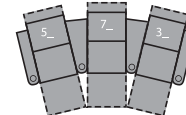

- A Diepte zitvlak 56cm
- B Hoogte zitvlak 53cm
- C Hoogte armsteun 66cm

1E Electrisc
 91 x 99 x 112cm
 BAS : 61cm

2E RA Arm,
 Electrisc
 76 x 99 x 112cm

3E LA,
 Electrisc
 76 x 99 x 112cm

4E Loveseat
 Electrisc
 zonder armleuning
 122 x 99 x 112cm

Electrisc
 104 x 99 x 112cm
 BAS: 61cm

Electrisc
 103 x 99 x 112cm

7E LA Wedge,
 Electrisc
 91 x 99 x 112cm

8E Electrisc
 zonder armleuning
 61 x 99 x 112cm

9E RA Wedge,
 Electrisc
 91 x 99 x 112cm

Configuraties gemeten in volledig open stand.

2 Zit Recht (1_/3_)
 168 x 170cm

2 Zit Gebogen (5_/3_)
 180 x 175cm

3 Zit Recht (1_/3_/3_)
 241 x 170cm

3 Zit Gebogen (5_/7_/3_)
 269 x 180cm

4 Zit Gebogen Loveseat (5_/4_/6_)
 328 x 180cm

4 Zit Recht (1_/3_/3_/3_)
 318 x 170cm

4 Zit Gebogen (5_/7_/7_/3_)
 353 x 191cm

4 Zit Recht Loveseat(1_/4_/1_)
 302 x 170cm

Standaard Uitrusting

- > Opbergvak in de armsteun
- > Bekerhouders
- > Grommet

Opties

- > LED verlichting
- > Draaibare tafel
- > Batterij Pak
- > Tablet houder
- > LED Flex Licht
- > Wijnglashouder