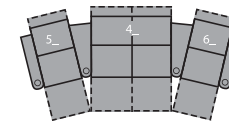

- A Diepte zitvlak 56cm
- B Hoogte zitvlak 53cm
- C Hoogte armsteun 66cm

1E Electrisc
 91 x 99 x 112cm
 BAS : 61cm

2E RA Arm,
 Electrisc
 76 x 99 x 112cm

3E LA,
 Electrisc
 76 x 99 x 112cm

4E Loveseat
 Electrisc
 zonder armleuning
 122 x 99 x 112cm

Electrisc
 104 x 99 x 112cm
 BAS: 61cm

Electrisc
 103 x 99 x 112cm

7E LA Wedge,
 Electrisc
 91 x 99 x 112cm

8E Electrisc
 zonder armleuning
 61 x 99 x 112cm

9E RA Wedge,
 Electrisc
 91 x 99 x 112cm

Configuraties gemeten in volledig open stand.

2 Zit Recht (1_/3_)
 168 x 170cm

2 Zit Gebogen (5_/3_)
 180 x 175cm

3 Zit Recht (1_/3_/3_)
 241 x 170cm

3 Zit Gebogen (5_/7_/3_)
 269 x 180cm

4 Zit Gebogen Loveseat (5_/4_/6_)
 328 x 180cm

4 Zit Recht (1_/3_/3_/3_)
 318 x 170cm

4 Zit Gebogen (5_/7_/7_/3_)
 353 x 191cm

4 Zit Recht Loveseat(1_/4_/1_)
 302 x 170cm

Standaard Uitrusting

- > Opbergvak in de armsteun
- > Bekerhouders
- > Grommet

Opties

- > LED verlichting
- > Draaibare tafel
- > Batterij Pak
- > Tablet houder
- > LED Flex Licht
- > Wijnglashouder