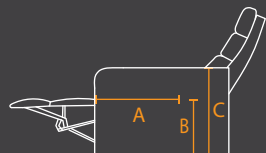

# Selena

AFMETINGEN: BREEDTE X DIEPTE X HOOGTE.  
SPECIFICATIES ZIJN CORRECT TEN TIJDE VAN PUBLICATIE EN KUNNEN TEN ALLEN TIJDEN WIJZIGEN.  
RA – RECHTER ARMSTEUN LA – LINKER ARMSTEUN BAS – BINNENKANT ARMSTEUN TOT BINNENKANT ARMSTEUN

CINE SEATS  
EUROPE

- A Diepte zitvlak 53cm
- B Hoogte zitvlak 50cm
- C Hoogte armsteun 60cm