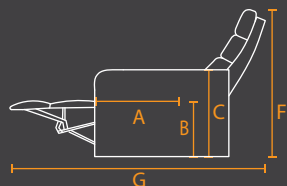

Selena

AFMETINGEN: BREEDTE X DIEPTE X HOOGTE.
 SPECIFICATIES ZIJN CORRECT TEN TIJDE VAN PUBLICATIE EN KUNNEN TEN ALLEN TIJDEN WIJZIGEN.
 RA – RECHTER ARMSTEUN LA – LINKER ARMSTEUN BAS – BINNENKANT ARMSTEUN TOT BINNENKANT ARMSTEUN

- A Diepte zitvlak 53cm
- B Hoogte zitvlak 50cm
- C Hoogte armsteun 60cm
- D Hoogte (dicht) 109cm
- E Diepte (dicht) 92cm
- F Hoogte (open) 95cm
- G Diepte (open) 158cm

BAS 55cm

Standaard Uitrusting

> Bekerhouder

Opties

> LED verlichting

> Batterij Pak

1E Electrisch
 84 x 92 x 109cm
 BAS : 55cm

2E LA,
 Electrisch
 70 x 92 x 109cm

Configuraties gemeten in volledig open stand.

2 Zit Rech (1_/2_)
 154 x 158cm

3 Zit Rech (1_/2_/2_)
 224 x 170cm

4 Zit Rech (1_/2_/2_/2_)
 294 x 170cm

5 Zit Rech (1_/2_/2_/2_/2_)
 364 x 170cm