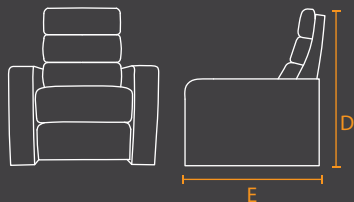

Selena

AFMETINGEN: BREEDTE X DIEPTE X HOOGTE.
 SPECIFICATIES ZIJN CORRECT TEN TIJDE VAN PUBLICATIE EN KUNNEN TEN ALLEN TIJDEN WIJZIGEN.
 RA – RECHTER ARMSTEUN LA – LINKER ARMSTEUN BAS – BINNENKANT ARMSTEUN TOT BINNENKANT ARMSTEUN

- A Diepte zitvlak 53cm
- B Hoogte zitvlak 50cm
- C Hoogte armsteun 60cm
- D Hoogte (dicht) 109cm
- E Diepte (dicht) 92cm
- F Hoogte (open) 95cm
- G Diepte (open) 158cm

BAS 55cm

Standaard Uitrusting

> Bekerhouder

Opties

> LED verlichting

> Batterij Pak

1E Electrisch
 84 x 92 x 109cm
 BAS : 55cm

2E LA,
 Electrisch
 70 x 92 x 109cm

Configuraties gemeten in volledig open stand.

2 Zit Rech (1_/2_)
 154 x 158cm

3 Zit Rech (1_/2_/2_)
 224 x 170cm

4 Zit Rech (1_/2_/2_/2_)
 294 x 170cm

5 Zit Rech (1_/2_/2_/2_/2_)
 364 x 170cm